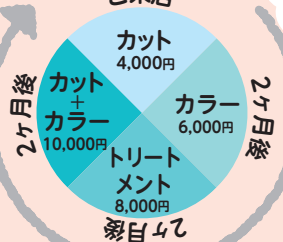

美容室misa本店 限定企画

もっとお客様に 身近な美容室へ

美容室misaのスタンプカードをお持ちのお客様へ
2019年1月4日より

ご来店後30日以内なら
施術料金が

10%OFF

アシスタント
misaちゃん

通ってお得!

さらに、もっと身近で気軽に利用できるメンバー制度

misaファミリーメンバーはじまります!

misaファミリーメンバーとは、年会費がお一人さま1,980円(税別)で次回のご来店が最大45日以内なら割引が続くメンバー限定サービスです。

お得にキレイが
続けられる!

年会費
お一人さま
1,980円(税別)

次回のご来店が
30日以内の場合

ほんと!

50%
OFF

次回のご来店が
45日以内の場合

20%
OFF

髪はいつも
キレイに
していたいわ

Aさん

いつものAさん
ご来店

合計 28,000円

1回毎の支払いが
少なくなって
お財布に
やさしいわね

50%
OFF

いつでも、
よりキレイを
応援します。

できれば
他のメニューも
お願いしたい
けどお金も
かかるし...

メンバーになったAさん
ご来店

合計 17,800円

20%
OFF

50%
OFF

同じ
内容でも
10,200円
お得!

こまめにご来店
いただくほど
お得に
なります!

※美容室misaのみご利用になれます。※着付け・炭酸泉・店頭販売商品は割引対象外です。※30日目、45日目が定休日の場合は翌営業日まで有効となります。※上記グラフは参考内容となります。グラフ内の金額は税別表記となります。